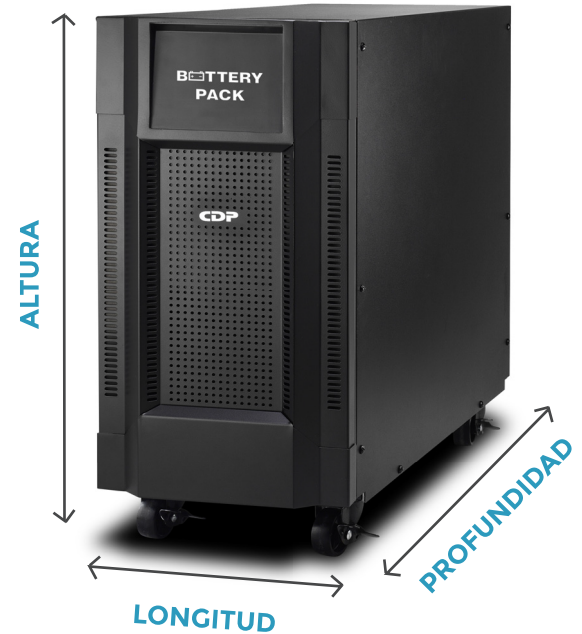

GABINETE DE BATERÍAS UPO11-2

GABINETE DE BATERÍAS

Profundidad (cm)	43
Longitud (cm)	19
Altura (cm)	34

Cant. Baterías	12
Amp Baterías	7/9Ah
Interruptor	50 *

UPO11-2

Las especificaciones del producto están sujetas a cambios sin previo aviso